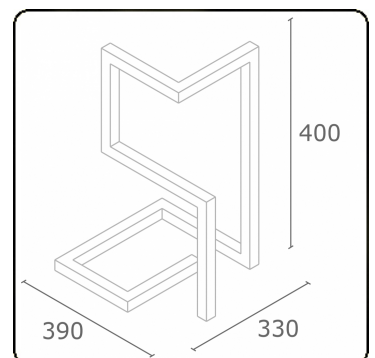

M1-E
35.14013-9910

Armatuurgegevens

Montage	Grond
Lichtuittreding	Direct
Afscherming	satiné plexi
Beschermingsgraad	IP 65
Behuizing	Aluminium
Afwerking	RAL 9016 verkeerswit structuur
Keurmerken	CE, ISO 9001

Elektrische Gegevens

Veiligheidsklasse	I
Voeding	230V
Voorschakelapparaat	Stroomvoeding

Lampgegevens

Lamptype	LED 3000K
Wattage	14,4W
Bruto lichtstroom	1120
Armatuur vermogen	15,8W
Aantal	1
Levensduur LED module	L80/B10 = 30000h
Kleurtolerantie	MacAdam 3
CRI	80

Lichttechnische gegevens

CIE Fluxcode	49 80 96 100 66

ENERGY

Verrijgbaar op aanvraag.

Disponible sur demande.

Available on request.

Auf Anfrage.

WXYZ
kWh/1000h

MULTILINE®

2019/2015