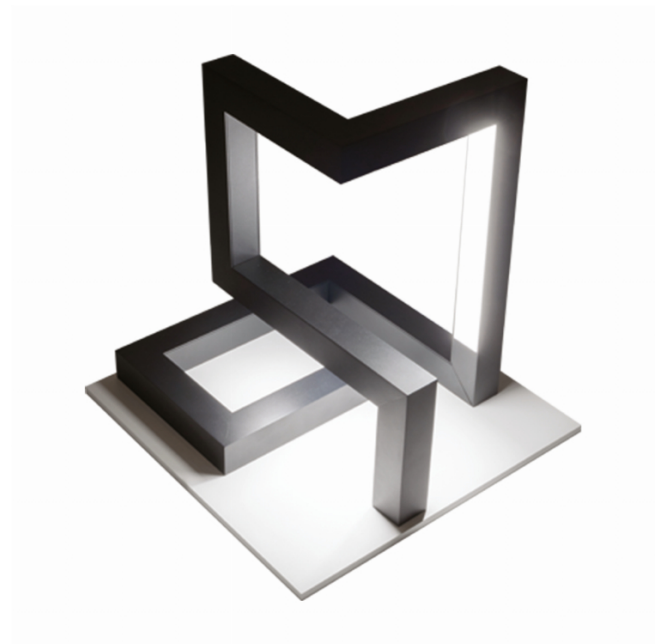

M1-E
35.14013-9910

Armatuurgegevens

Montage	Grond
Lichtuittreding	Direct
Afscherming	satiné plexi
Beschermingsgraad	IP 65
Behuizing	Aluminium
Afwerking	RAL 9016 verkeerswit structuur
Keurmerken	CE, ISO 9001

Elektrische Gegevens

Veiligheidsklasse	I
Voeding	230V
Voorschakelapparaat	Stroomvoeding

Lampgegevens

Lamptype	LED 3000K
Wattage	14,4W
Bruto lichtstroom	1120
Armatuur vermogen	15,8W
Aantal	1
Levensduur LED module	L80/B10 = 30000h
Kleurtolerantie	MacAdam 3
CRI	80

Lichttechnische gegevens

CIE Fluxcode	49 80 96 100 66

ENERGY

Verrijgbaar op aanvraag.

Disponible sur demande.

Available on request.

Auf Anfrage.

WXYZ
kWh/1000h

MULTILINE®

2019/2015