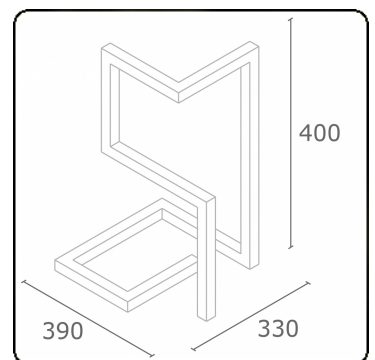

M1-E
35.14014-9906

Armatuurgegevens

Montage	Grond
Lichtuittreding	Direct
Afscherming	satiné plexi
Beschermingsgraad	IP 65
Behuizing	Aluminium
Afwerking	RAL 9006 blank aluminiumkleurig structuur
Keurmerken	CE, ISO 9001

Lichttechnische gegevens

CIE Fluxcode	49 80 96 100 66
--------------	-----------------

Afmetingen

A	mm
B	mm
C	mm

ENERGY

Verrijgbaar op aanvraag.

Disponible sur demande.

Available on request.