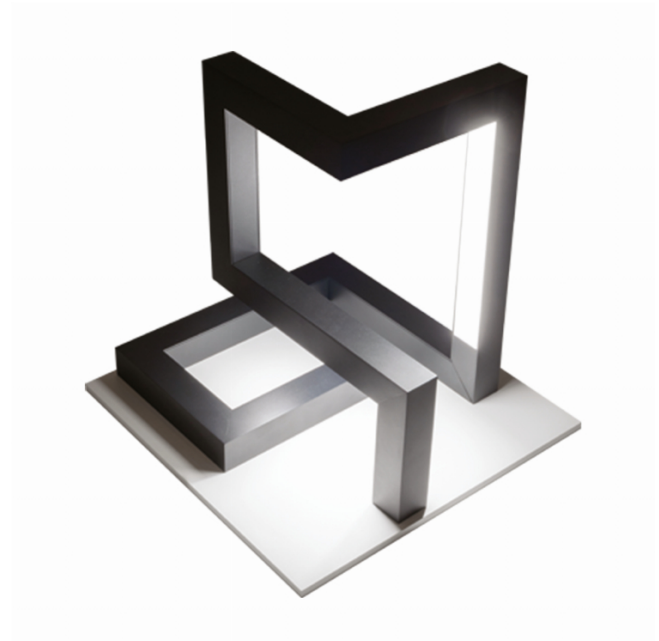

M1-E
35.14014-9906

Armatuurgegevens

Montage	Grond
Lichtuittreding	Direct
Afscherming	satiné plexi
Beschermingsgraad	IP 65
Behuizing	Aluminium
Afwerking	RAL 9006 blank aluminiumkleurig structuur
Keurmerken	CE, ISO 9001

Elektrische Gegevens

Veiligheidsklasse	I
Voeding	230V
Voorschakelapparaat	Stroomvoeding

Lampgegevens

Lamptype	LED 4000K
Wattage	14,4W
Bruto lichtstroom	1200
Armatuur vermogen	15,8W
Aantal	1
Levensduur LED module	L80/B10 = 30000h
Kleurtolerantie	MacAdam 3
CRI	80