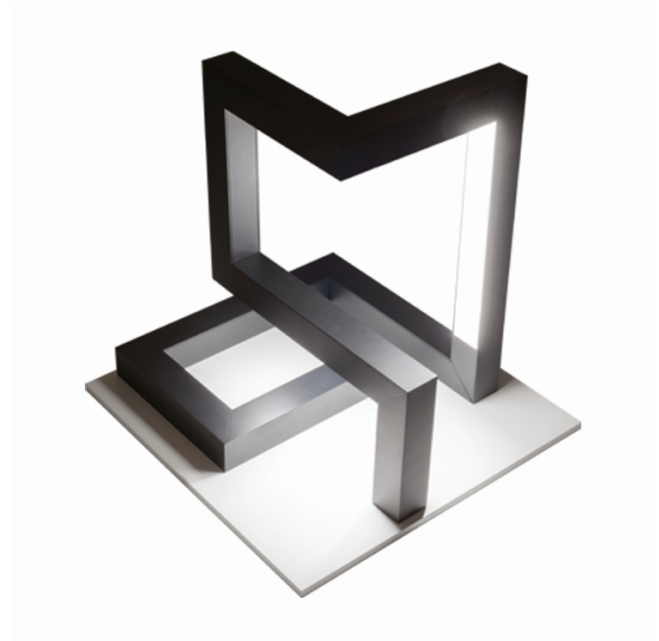

M1-E
35.14013-9906

Armatuurgegevens

Montage	Grond
Lichtuittreding	Direct
Afscherming	satiné plexi
Beschermingsgraad	IP 65
Behuizing	Aluminium
Afwerking	RAL 9006 blank aluminiumkleurig structuur
Keurmerken	CE, ISO 9001

Elektrische Gegevens

Veiligheidsklasse	I
Voeding	230V
Voorschakelapparaat	Stroomvoeding

Lampgegevens

Lamptype	LED 3000K
Wattage	14,4W
Bruto lichtstroom	1120
Armatuur vermogen	15,8W
Aantal	1
Levensduur LED module	L80/B10 = 30000h
Kleurtolerantie	MacAdam 3
CRI	80