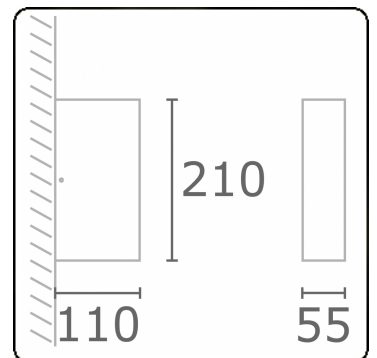

Lichttechnische Daten

CIE Fluxcode	73 94 99 50 79

Bemerkungen

direkt/indirekte Lichtausstrahlung

ENERGY

Verrijgbaar op aanvraag.

Disponible sur demande.

Available on request.

Auf Anfrage.

WXYZ
kWh/1000h

MULTILINE® 2019/2015