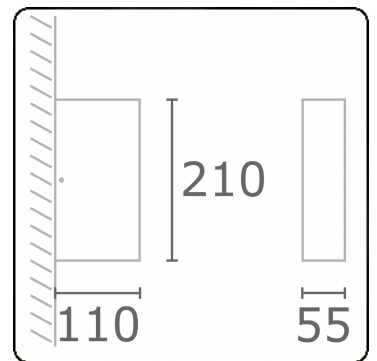

Linea
35.60729-9910

Armatuurgegevens

Lichtuittreding	Direct
Afscherming	Glas
Beschermingsgraad	IP 65
Behuizing	Aluminium
Afwerking	RAL 9016 verkeerswit structuur
Keurmerken	CE, ISO 9001

Elektrische Gegevens

Veiligheidsklasse	I
Voeding	230V
Voorschakelapparaat	Stroomvoeding

Lampgegevens

Lamptype	LED 3000K
Wattage	3W
Bruto lichtstroom	305
Armatuur vermogen	6W
Aantal	1
Levensduur LED module	L80/B10 = 50000h
Kleurtolerantie	MacAdam 3
CRI	85

Lichttechnische gegevens

CIE Fluxcode	73 94 99 100 79

Opmerkingen

directe of indirecte lichtuitstraling

ENERGY

Verrijgbaar op aanvraag.

Disponible sur demande.

Available on request.

Auf Anfrage.

WXYZ
kWh/1000h

MULTILINE®

2019/2015