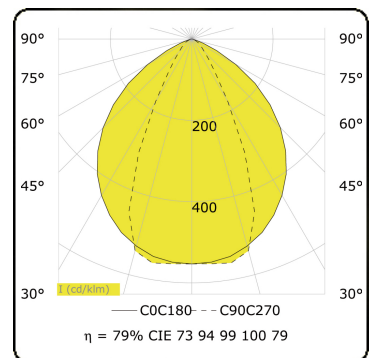

Linea  
35.60729-9906

**Caractéristiques de l'armature**

Diffusion lumineuse	Direct
Couverture pour armatures	Verre
Degré de protection	IP 65
Matériel	Aluminium
Finition	RAL 9006 aluminium blanc texturé
Certifications	CE, ISO 9001

**Caractéristiques électriques**

Classe électrique	I
Alimentation	230V
Ballast	Alimentation par le courant

**Caractéristiques des lampes**

Type de lampe	LED 3000K
Wattage	3W
Flux lumineux brut	305
Luminaire puissance	6W
Nombre	1
Durée de vie module LED	L80/B10 = 50000h
Tolérance de couleur	MacAdam 3
CRI	85

**Caractéristiques photométriques**

Code flux CIE	73 94 99 100 79
---------------	-----------------

**Remarques**

éclairage direct ou indirect

Ce luminaire comporte des lampes à LED intégrées.

LED

Les lampes de ce luminaire ne peuvent pas être changées.