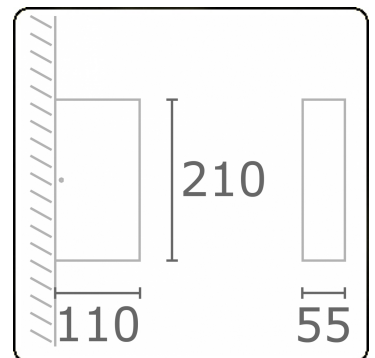

Linea  
35.60729-9906

**Caractéristiques de l'armature**

Diffusion lumineuse	Direct
Couverture pour armatures	Verre
Degré de protection	IP 65
Matériel	Aluminium
Finition	RAL 9006 aluminium blanc texturé
Certifications	CE, ISO 9001

**Caractéristiques photométriques**

Code flux CIE	73 94 99 100 79
---------------	-----------------

**Remarques**

éclairage direct ou indirect

Ce luminaire comporte des lampes à LED intégrées.

LED

Les lampes de ce luminaire ne peuvent pas être changées.