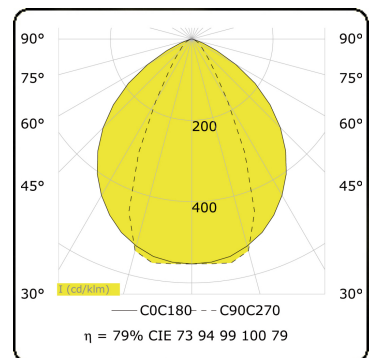

Linea
35.60729-9906

Armatuurgegevens

Lichtuittreding	Direct
Afscherming	Glas
Beschermingsgraad	IP 65
Behuizing	Aluminium
Afwerking	RAL 9006 blank aluminiumkleurig structuur
Keurmerken	CE, ISO 9001

Elektrische Gegevens

Veiligheidsklasse	I
Voeding	230V
Voorschakelapparaat	Stroomvoeding

Lampgegevens

Lamptype	LED 3000K
Wattage	3W
Bruto lichtstroom	305
Armatuur vermogen	6W
Aantal	1
Levensduur LED module	L80/B10 = 50000h
Kleurtolerantie	MacAdam 3
CRI	85

Lichttechnische gegevens

CIE Fluxcode	73 94 99 100 79

Opmerkingen

directe of indirecte lichtuitstraling

Deze armatuur bevat ingebouwde LED-Lampen.

LED

In de armatuur kunnen de lampen niet worden vervangen.

MULTILINE®

35.60729-9906

874/2012