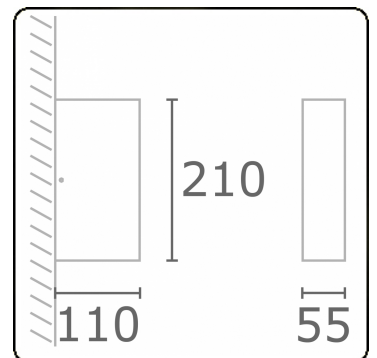

Linea
35.60729-9906

Armatuurgegevens

Lichtuittreding	Direct
Afscherming	Glas
Beschermingsgraad	IP 65
Behuizing	Aluminium
Afwerking	RAL 9006 blank aluminiumkleurig structuur
Keurmerken	CE, ISO 9001

Elektrische Gegevens

Veiligheidsklasse	I
Voeding	230V
Voorschakelapparaat	Stroomvoeding

Lampgegevens

Lamptype	LED 3000K
Wattage	3W
Bruto lichtstroom	305
Armatuur vermogen	6W
Aantal	1
Levensduur LED module	L80/B10 = 50000h
Kleurtolerantie	MacAdam 3
CRI	85

Lichttechnische gegevens

CIE Fluxcode	73 94 99 100 79

Opmerkingen

directe of indirecte lichtuitstraling

Deze armatuur bevat ingebouwde LED-Lampen.

LED

In de armatuur kunnen de lampen niet worden vervangen.

MULTILINE®

35.60729-9906

874/2012