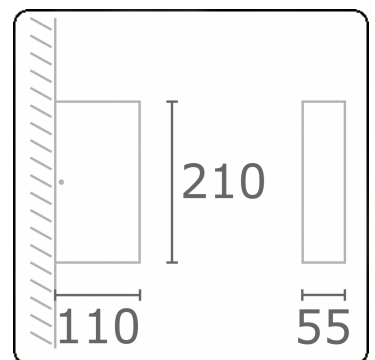

Linea
35.60729-9905

Armatuurgegevens

Lichtuittreding	Direct
Afscherming	Glas
Beschermingsgraad	IP 65
Behuizing	Aluminium
Afwerking	RAL 9011 grafietzwart structuur
Keurmerken	CE, ISO 9001

Elektrische Gegevens

Veiligheidsklasse	I
Voeding	230V
Voorschakelapparaat	Stroomvoeding

Lampgegevens

Lamptype	LED 3000K
Wattage	3W
Bruto lichtstroom	305
Armatuur vermogen	6W
Aantal	1
Levensduur LED module	L80/B10 = 50000h
Kleurtolerantie	MacAdam 3
CRI	85

Lichttechnische gegevens

CIE Fluxcode	73 94 99 100 79

Opmerkingen

directe of indirecte lichtuitstraling

ENERGY

Verrijgbaar op aanvraag.

Disponible sur demande.

Available on request.

Auf Anfrage.

WXYZ
kWh/1000h

MULTILINE® 2019/2015