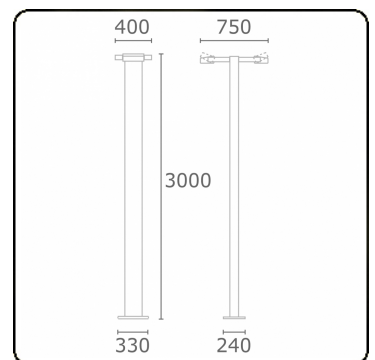

**Gardo-2**  
35.01294-9910

**Armaturegegevens**

Montage	Grond
Lichtuittreding	Direct
Afscherming	Glas
Beschermingsgraad	IP 54
Behuizing	Aluminium
Afwerking	RAL 9016 verkeerswit structuur
Keurmerken	CE, ISO 9001

**Elektrische Gegevens**

Veiligheidsklasse	I
Voeding	230V
Voorschakelapparaat	Stroomvoeding

**Lampgegevens**

Lamptype	LED 4000K
Wattage	24W
Bruto lichtstroom	5120
Armatuur vermogen	2x29W
Aantal	2
Levensduur LED module	L80/B10 = 50000h
Kleurtolerantie	MacAdam 3
CRI	85

**Lichttechnische gegevens**

CIE Fluxcode	53 83 97 99 73
--------------	----------------

**Opmerkingen**

inclusief aansluitdeur met zekering - TC-D en LED met gezandstraald glas, andere lichtbronnen met helder glas