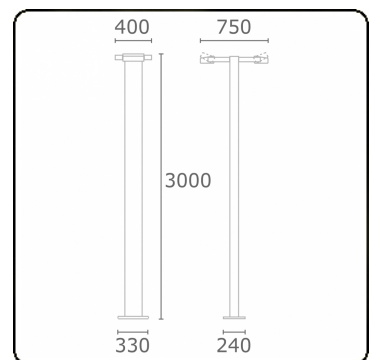

**Gardo-2**  
35.01294-9906

**Armaturegegevens**

Montage	Grond
Lichtuittreding	Direct
Afscherming	Glas
Beschermingsgraad	IP 54
Behuizing	Aluminium
Afwerking	RAL 9006 blank aluminiumkleurig structuur
Keurmerken	CE, ISO 9001

**Elektrische Gegevens**

Veiligheidsklasse	I
Voeding	230V
Voorschakelapparaat	Stroomvoeding

**Lampgegevens**

Lamptype	LED 4000K
Wattage	24W
Bruto lichtstroom	5120
Armatuur vermogen	2x29W
Aantal	2
Levensduur LED module	L80/B10 = 50000h
Kleurtolerantie	MacAdam 3
CRI	85

**Lichttechnische gegevens**

CIE Fluxcode	53 83 97 99 73
--------------	----------------

**Opmerkingen**

inclusief aansluitdeur met zekering - TC-D en LED met gezandstraald glas, andere lichtbronnen met helder glas