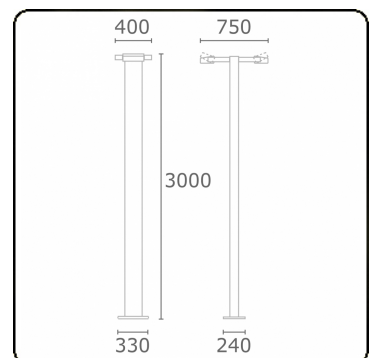

**Gardo-2**  
35.01294-9905

**Armaturegegevens**

Montage	Grond
Lichtuittreding	Direct
Afscherming	Glas
Beschermingsgraad	IP 54
Behuizing	Aluminium
Afwerking	RAL 9011 grafietzwart structuur
Keurmerken	CE, ISO 9001

**Elektrische Gegevens**

Veiligheidsklasse	I
Voeding	230V
Voorschakelapparaat	Stroomvoeding

**Lampgegevens**

Lamptype	LED 4000K
Wattage	24W
Bruto lichtstroom	5120
Armatuur vermogen	2x29W
Aantal	2
Levensduur LED module	L80/B10 = 50000h
Kleurtolerantie	MacAdam 3
CRI	85

**Lichttechnische gegevens**

CIE Fluxcode	53 83 97 99 73
--------------	----------------

**Opmerkingen**

inclusief aansluitdeur met zekering - TC-D en LED met gezandstraald glas, andere lichtbronnen met helder glas