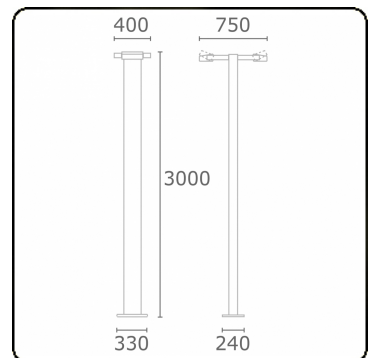

**Gardo-2**  
35.01293-9905

**Caractéristiques de l'armature**

Montage	Fond
Diffusion lumineuse	Direct
Couverture pour armatures	Verre
Degré de protection	IP 54
Matériel	Aluminium
Finition	RAL 9011 noir graphite texturé
Certifications	CE, ISO 9001

**Caractéristiques électriques**

Classe électrique	I
Alimentation	230V
Ballast	Alimentation par le courant

**Caractéristiques des lampes**

Type de lampe	LED 3000K
Wattage	24W
Flux lumineux brut	4880
Luminaire puissance	2x29W
Nombre	2
Durée de vie module LED	L80/B10 = 50000h
Tolérance de couleur	MacAdam 3
CRI	85

**Caractéristiques photométriques**

Code flux CIE	53 83 97 99 73
---------------	----------------

**Remarques**

porte accès avec coupe-circuit inclus - TC-D et LED avec verre sablé, autres lampes avec verre claire