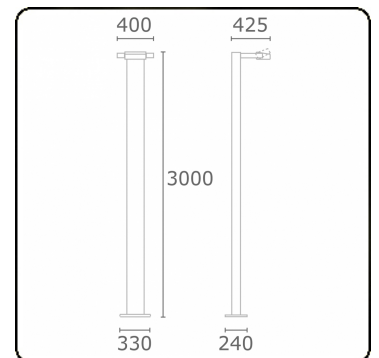

Gardo-1
35.01193-9910

Leuchtdaten

Montage	Boden
Lichtaustritt	Direkt
Leuchten Abdeckung	Glas
Schutzgrad	IP 54
Gehäuse	Aluminium
Verarbeitung	RAL 9016 verkehrsweiss struktur
Prüfzeichen	CE, ISO 9001

Elektrische Eigenschaften

Schutzklasse	I
Einspeisung	230V
Vorschaltgerät	Treiber/Stromgesteuert

Lampeneigenschaften

Lamptyp	LED 3000K
Wattleistung	24W
Brutto Lichtstrom	2440
Lichtleistung Leuchte	29W
Anzahl	1
Lebensdauer LED Modul	L80/B10 = 50000h
Farbtoleranz	MacAdam 3
CRI	85

Lichttechnische Daten

CIE Fluxcode	53 83 97 99 73

Bemerkungen

inklusive Anschlussstür mit Sicherung - TC-D und LED mit sandgestrahltem Glas, übrige Leuchtmittel mit klarem Glas

ENERGY

Verrijgbaar op aanvraag.

Disponible sur demande.

Available on request.

Auf Anfrage.

WXYZ
kWh/1000h

MULTILINE®

2019/2015