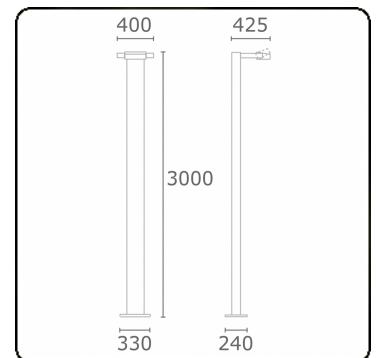

Gardo-1
35.01194-9905

Leuchtdaten

Montage	Boden
Lichtaustritt	Direkt
Leuchten Abdeckung	Glas
Schutzgrad	IP 54
Gehäuse	Aluminium
Verarbeitung	RAL 9011 graphitschwarz struktur
Prüfzeichen	CE, ISO 9001

Elektrische Eigenschaften

Schutzklasse	I
Einspeisung	230V
Vorschaltgerät	Treiber/Stromgesteuert

Lampeneigenschaften

Lamptyp	LED 4000K
Wattleistung	24W
Brutto Lichtstrom	2560
Lichtleistung Leuchte	29W
Anzahl	1
Lebensdauer LED Modul	L80/B10 = 50000h
Farbtoleranz	MacAdam 3
CRI	85

Lichttechnische Daten

CIE Fluxcode	53 83 97 99 73

Bemerkungen

inklusive Anschlussstür mit Sicherung - TC-D und LED mit sandgestrahltem Glas, übrige Leuchtmittel mit klarem Glas

ENERGY

Verrijgbaar op aanvraag.

Disponible sur demande.

Available on request.

Auf Anfrage.

WXYZ
kWh/1000h

MULTILINE®

2019/2015