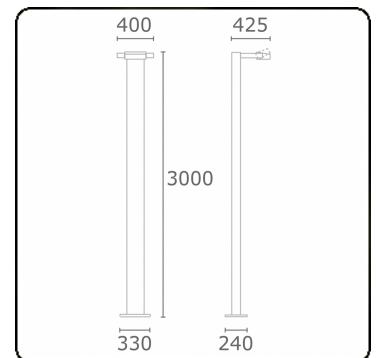

Gardo-1
35.01193-9905

Leuchtdaten

Montage	Boden
Lichtaustritt	Direkt
Leuchten Abdeckung	Glas
Schutzgrad	IP 54
Gehäuse	Aluminium
Verarbeitung	RAL 9011 graphitschwarz struktur
Prüfzeichen	CE, ISO 9001

Elektrische Eigenschaften

Schutzklasse	I
Einspeisung	230V
Vorschaltgerät	Treiber/Stromgesteuert

Lampeneigenschaften

Lamptyp	LED 3000K
Wattleistung	24W
Brutto Lichtstrom	2440
Lichtleistung Leuchte	29W
Anzahl	1
Lebensdauer LED Modul	L80/B10 = 50000h
Farbtoleranz	MacAdam 3
CRI	85

Lichttechnische Daten

CIE Fluxcode	53 83 97 99 73

Bemerkungen

inklusive Anschlussstür mit Sicherung - TC-D und LED mit sandgestrahltem Glas, übrige Leuchtmittel mit klarem Glas

ENERGY

Verrijgbaar op aanvraag.

Disponible sur demande.

Available on request.

Auf Anfrage.

WXYZ
kWh/1000h

MULTILINE®

2019/2015