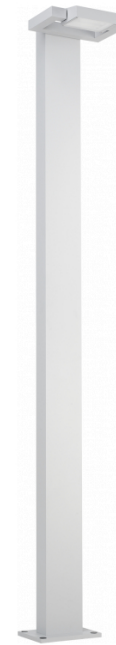

**Gardo-1**  
35.01193-9905

**Caractéristiques de l'armature**

Montage	Fond
Diffusion lumineuse	Direct
Couverture pour armatures	Verre
Degré de protection	IP 54
Matériel	Aluminium
Finition	RAL 9011 noir graphite texturé
Certifications	CE, ISO 9001

**Caractéristiques électriques**

Classe électrique	I
Alimentation	230V
Ballast	Alimentation par le courant

**Caractéristiques des lampes**

Type de lampe	LED 3000K
Wattage	24W
Flux lumineux brut	2440
Luminaire puissance	29W
Nombre	1
Durée de vie module LED	L80/B10 = 50000h
Tolérance de couleur	MacAdam 3
CRI	85

**Caractéristiques photométriques**

Code flux CIE	53 83 97 99 73
---------------	----------------

**Remarques**

porte accès avec coupe-circuit inclus - TC-D et LED avec verre sablé, autres lampes avec verre claire