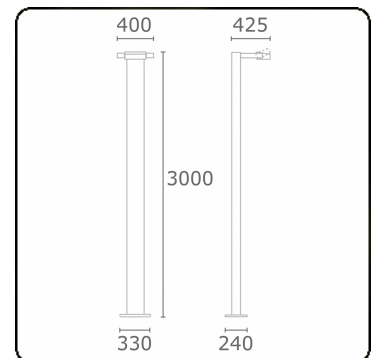

**Gardo-1**  
35.01193-9905

**Caractéristiques de l'armature**

Montage	Fond
Diffusion lumineuse	Direct
Couverture pour armatures	Verre
Degré de protection	IP 54
Matériel	Aluminium
Finition	RAL 9011 noir graphite texturé
Certifications	CE, ISO 9001

**Caractéristiques électriques**

Classe électrique	I
Alimentation	230V
Ballast	Alimentation par le courant

**Caractéristiques des lampes**

Type de lampe	LED 3000K
Wattage	24W
Flux lumineux brut	2440
Luminaire puissance	29W
Nombre	1
Durée de vie module LED	L80/B10 = 50000h
Tolérance de couleur	MacAdam 3
CRI	85

**Caractéristiques photométriques**

Code flux CIE	53 83 97 99 73
---------------	----------------

**Remarques**

porte accès avec coupe-circuit inclus - TC-D et LED avec verre sablé, autres lampes avec verre claire