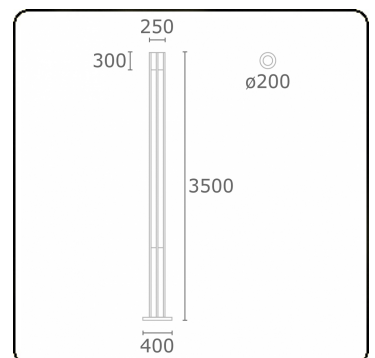

Connex 8
35.70841-9910

Armatuurgegevens

Montage	Grond
Lichtuittreding	Direct
Afscherming	Glas
Beschermingsgraad	IP 54
Behuizing	Aluminium
Afwerking	RAL 9016 verkeerswit structuur
Keurmerken	CE, ISO 9001

Elektrische Gegevens

Veiligheidsklasse	I
Voeding	230V
Voorschakelapparaat	Stroomvoeding

Lampgegevens

Lamptype	LED 4000K
Wattage	59W
Bruto lichtstroom	6000
Armatuur vermogen	65W
Aantal	1
Levensduur LED module	L80/B10 = 50000h
Kleurtolerantie	MacAdam 3
CRI	85

Lichttechnische gegevens

CIE Fluxcode	99 100 100 100 90

Opmerkingen

inclusief aansluitdeur met zekering

ENERGY

Verrijgbaar op aanvraag.

Disponible sur demande.

Available on request.

Auf Anfrage.

WXYZ
kWh/1000h

MULTILINE®

2019/2015