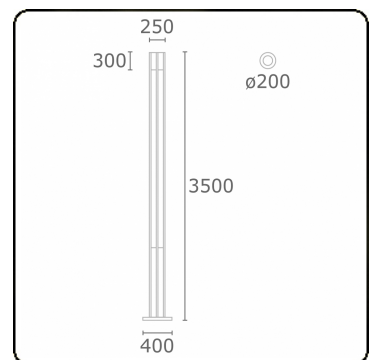

Connex 8
35.70831-9910

Leuchtdaten

Montage	Boden
Lichtaustritt	Direkt
Leuchten Abdeckung	Glas
Schutzgrad	IP 54
Gehäuse	Aluminium
Verarbeitung	RAL 9016 verkehrsweiss struktur
Prüfzeichen	CE, ISO 9001

Elektrische Eigenschaften

Schutzklasse	I
Einspeisung	230V
Vorschaltgerät	Treiber/Stromgesteuert

Lampeneigenschaften

Lamptyp	LED 3000K
Wattleistung	59W
Brutto Lichtstrom	5750
Lichtleistung Leuchte	65W
Anzahl	1
Lebensdauer LED Modul	L80/B10 = 50000h
Farbtoleranz	MacAdam 3
CRI	85

Lichttechnische Daten

CIE Fluxcode	99 100 100 100 90

Bemerkungen

inklusive Anschlussstür mit Sicherung

ENERGY

Verrijgbaar op aanvraag.

Disponible sur demande.

Available on request.

Auf Anfrage.

WXYZ
kWh/1000h

MULTILINE®

2019/2015