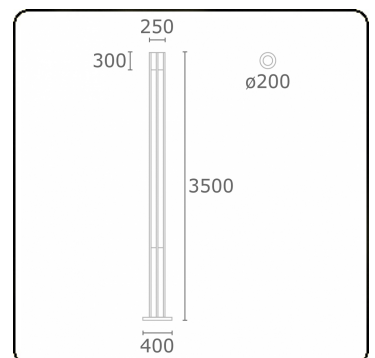

Connex 8
35.70841-9906

Leuchtdaten

Montage	Boden
Lichtaustritt	Direkt
Leuchten Abdeckung	Glas
Schutzgrad	IP 54
Gehäuse	Aluminium
Verarbeitung	RAL 9006 weissaluminium struktur
Prüfzeichen	CE, ISO 9001

Elektrische Eigenschaften

Schutzklasse	I
Einspeisung	230V
Vorschaltgerät	Treiber/Stromgesteuert

Lampeneigenschaften

Lamptyp	LED 4000K
Wattleistung	59W
Brutto Lichtstrom	6000
Lichtleistung Leuchte	65W
Anzahl	1
Lebensdauer LED Modul	L80/B10 = 50000h
Farbtoleranz	MacAdam 3
CRI	85

Lichttechnische Daten

CIE Fluxcode	99 100 100 100 90

Bemerkungen

inklusive Anschlussstür mit Sicherung

ENERGY

Verrijgbaar op aanvraag.

Disponible sur demande.

Available on request.

Auf Anfrage.

WXYZ
kWh/1000h

MULTILINE®

2019/2015