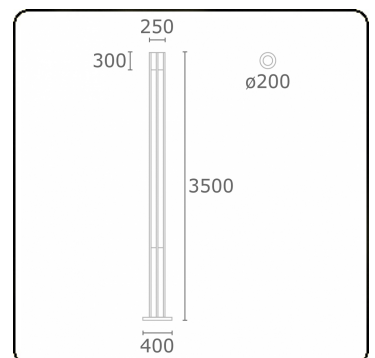

Connex 8
35.70841-9906

Armatuurgegevens

Montage	Grond
Lichtuittreding	Direct
Afscherming	Glas
Beschermingsgraad	IP 54
Behuizing	Aluminium
Afwerking	RAL 9006 blank aluminiumkleurig structuur
Keurmerken	CE, ISO 9001

Elektrische Gegevens

Veiligheidsklasse	I
Voeding	230V
Voorschakelapparaat	Stroomvoeding

Lampgegevens

Lamptype	LED 4000K
Wattage	59W
Bruto lichtstroom	6000
Armatuur vermogen	65W
Aantal	1
Levensduur LED module	L80/B10 = 50000h
Kleurtolerantie	MacAdam 3
CRI	85

Lichttechnische gegevens

CIE Fluxcode	99 100 100 100 90

Opmerkingen

inclusief aansluitdeur met zekering

ENERGY

Verrijgbaar op aanvraag.

Disponible sur demande.

Available on request.

Auf Anfrage.

WXYZ
kWh/1000h

MULTILINE®

2019/2015