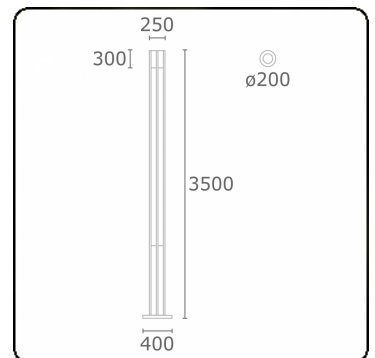

Connex 8
35.70831-9906

Leuchtdaten

Montage	Boden
Lichtaustritt	Direkt
Leuchten Abdeckung	Glas
Schutzgrad	IP 54
Gehäuse	Aluminium
Verarbeitung	RAL 9006 weissaluminium struktur
Prüfzeichen	CE, ISO 9001

Elektrische Eigenschaften

Schutzklasse	I
Einspeisung	230V
Vorschaltgerät	Treiber/Stromgesteuert

Lampeneigenschaften

Lamptyp	LED 3000K
Wattleistung	59W
Brutto Lichtstrom	5750
Lichtleistung Leuchte	65W
Anzahl	1
Lebensdauer LED Modul	L80/B10 = 50000h
Farbtoleranz	MacAdam 3
CRI	85

Lichttechnische Daten

CIE Fluxcode	99 100 100 100 90

Bemerkungen

inklusive Anschlussstür mit Sicherung

ENERGY

Verrijgbaar op aanvraag.

Disponible sur demande.

Available on request.

Auf Anfrage.

WXYZ
kWh/1000h

MULTILINE®

2019/2015