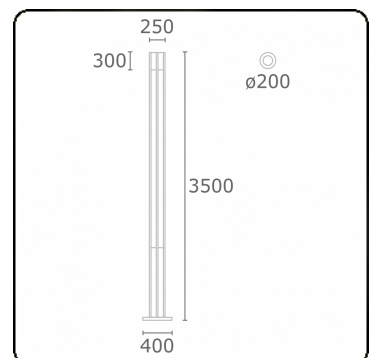

Connex 8
35.70841-9905

Leuchtdaten

Montage	Boden
Lichtaustritt	Direkt
Leuchten Abdeckung	Glas
Schutzgrad	IP 54
Gehäuse	Aluminium
Verarbeitung	RAL 9011 graphitschwarz struktur
Prüfzeichen	CE, ISO 9001

Elektrische Eigenschaften

Schutzklasse	I
Einspeisung	230V
Vorschaltgerät	Treiber/Stromgesteuert

Lampeneigenschaften

Lamptyp	LED 4000K
Wattleistung	59W
Brutto Lichtstrom	6000
Lichtleistung Leuchte	65W
Anzahl	1
Lebensdauer LED Modul	L80/B10 = 50000h
Farbtoleranz	MacAdam 3
CRI	85

Lichttechnische Daten

CIE Fluxcode	99 100 100 100 90

Bemerkungen

inklusive Anschlussstür mit Sicherung

ENERGY

Verrijgbaar op aanvraag.

Disponible sur demande.

Available on request.

Auf Anfrage.

WXYZ
kWh/1000h

MULTILINE®

2019/2015