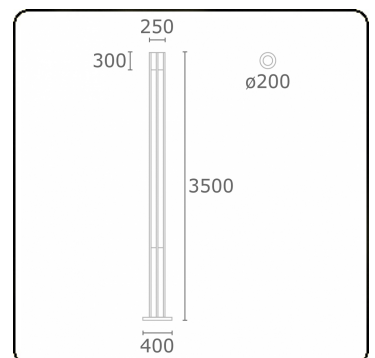

Connex 8
35.70841-9905

Armatuurgegevens

Montage	Grond
Lichtuittreding	Direct
Afscherming	Glas
Beschermingsgraad	IP 54
Behuizing	Aluminium
Afwerking	RAL 9011 grafietzwart structuur
Keurmerken	CE, ISO 9001

Elektrische Gegevens

Veiligheidsklasse	I
Voeding	230V
Voorschakelapparaat	Stroomvoeding

Lampgegevens

Lamptype	LED 4000K
Wattage	59W
Bruto lichtstroom	6000
Armatuur vermogen	65W
Aantal	1
Levensduur LED module	L80/B10 = 50000h
Kleurtolerantie	MacAdam 3
CRI	85

Lichttechnische gegevens

CIE Fluxcode	99 100 100 100 90

Opmerkingen

inclusief aansluitdeur met zekering

ENERGY

Verrijgbaar op aanvraag.

Disponible sur demande.

Available on request.

Auf Anfrage.

WXYZ
kWh/1000h

MULTILINE®

2019/2015