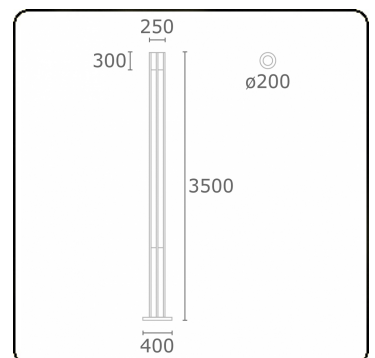

Connex 8
35.70831-9905

Armatuurgegevens

Montage	Grond
Lichtuittreding	Direct
Afscherming	Glas
Beschermingsgraad	IP 54
Behuizing	Aluminium
Afwerking	RAL 9011 grafietzwart structuur
Keurmerken	CE, ISO 9001

Elektrische Gegevens

Veiligheidsklasse	I
Voeding	230V
Voorschakelapparaat	Stroomvoeding

Lampgegevens

Lamptype	LED 3000K
Wattage	59W
Bruto lichtstroom	5750
Armatuur vermogen	65W
Aantal	1
Levensduur LED module	L80/B10 = 50000h
Kleurtolerantie	MacAdam 3
CRI	85

Lichttechnische gegevens

CIE Fluxcode	99 100 100 100 90
--------------	-------------------

Opmerkingen

inclusief aansluitdeur met zekering

ENERGY

A
 Verkrijgbaar op aanvraag.
B
 Disponible sur demande.
C
D
 Available on request.
E
F
 Auf Anfrage.
G