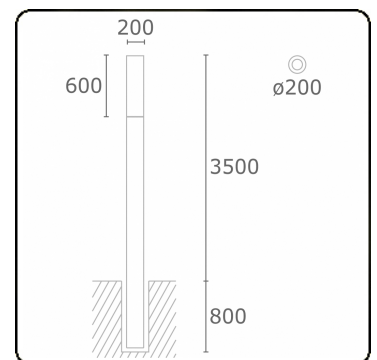

Connex 7
35.70714-9910

Leuchtendaten

Montage	Boden
Lichtaustritt	Diffus
Leuchten Abdeckung	Opale Abdeckung
Schutzgrad	IP 65
Gehäuse	Aluminium
Verarbeitung	RAL 9016 verkehrsweiss struktur
Prüfzeichen	CE, ISO 9001

Elektrische Eigenschaften

Schutzklasse	I
Einspeisung	230V
Vorschaltgerät	Treiber/Stromgesteuert

Lampeneigenschaften

Lamptyp	LED 4000K
Wattleistung	39,2W
Brutto Lichtstrom	7670
Lichtleistung Leuchte	43W
Anzahl	1
Lebensdauer LED Modul	L80/B10 > 72000h
Farbtoleranz	MacAdam 3
CRI	>80

Lichttechnische Daten

CIE Fluxcode	15 40 69 57 71

Bemerkungen

inklusive Anschlussstür mit Sicherung

ENERGY

Verrijgbaar op aanvraag.

Disponible sur demande.

Available on request.

Auf Anfrage.

WXYZ
kWh/1000h

MULTILINE®

2019/2015