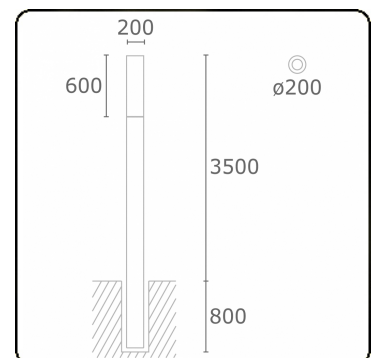

Connex 7
35.70714-9910

Armaturegegevens

Montage	Grond
Lichtuittreding	Diffus
Afscherming	Opale plexi
Beschermingsgraad	IP 65
Behuizing	Aluminium
Afwerking	RAL 9016 verkeerswit structuur
Keurmerken	CE, ISO 9001

Elektrische Gegevens

Veiligheidsklasse	I
Voeding	230V
Voorschakelapparaat	Stroomvoeding

Lampgegevens

Lamptype	LED 4000K
Wattage	39,2W
Bruto lichtstroom	7670
Armatuur vermogen	43W
Aantal	1
Levensduur LED module	L80/B10 > 72000h
Kleurtolerantie	MacAdam 3
CRI	>80

Lichttechnische gegevens

CIE Fluxcode	15 40 69 57 71

Opmerkingen

inclusief aansluitdeur met zekering

ENERGY

Verrijgbaar op aanvraag.

Disponible sur demande.

Available on request.

Auf Anfrage.

WXYZ
kWh/1000h

MULTILINE®

2019/2015