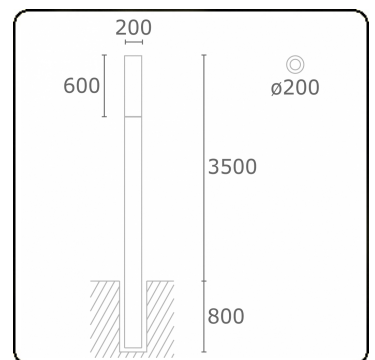

Connex 7
35.70713-9910

Leuchtendaten

Montage	Boden
Lichtaustritt	Diffus
Leuchten Abdeckung	Opale Abdeckung
Schutzgrad	IP 65
Gehäuse	Aluminium
Verarbeitung	RAL 9016 verkehrsweiss struktur
Prüfzeichen	CE, ISO 9001

Elektrische Eigenschaften

Schutzklasse	I
Einspeisung	230V
Vorschaltgerät	Treiber/Stromgesteuert

Lampeneigenschaften

Lamptyp	LED 3000K
Wattleistung	39,2W
Brutto Lichtstrom	7330
Lichtleistung Leuchte	43W
Anzahl	1
Lebensdauer LED Modul	L80/B10 > 72000h
Farbtoleranz	MacAdam 3
CRI	>80

Lichttechnische Daten

CIE Fluxcode	15 40 69 57 71

Bemerkungen

inklusive Anschlussstür mit Sicherung

ENERGY

Verrijgbaar op aanvraag.

Disponible sur demande.

Available on request.

Auf Anfrage.

WXYZ
kWh/1000h

MULTILINE®

2019/2015