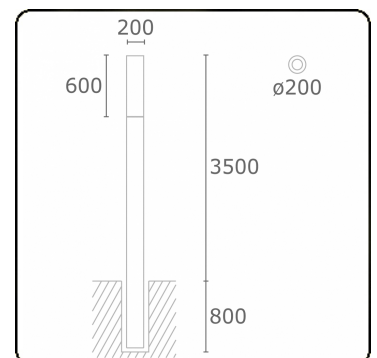

#### Caractéristiques photométriques

Code flux CIE	15 40 69 57 71
---------------	----------------