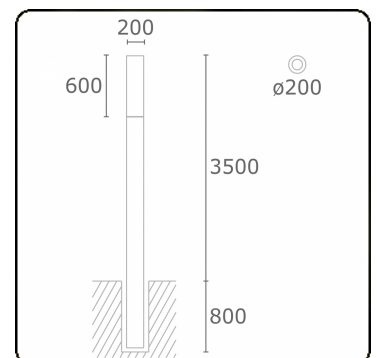

Connex 7
35.70713-9910

Armatuurgegevens

Montage	Grond
Lichtuittreding	Diffus
Afscherming	Opale plexi
Beschermingsgraad	IP 65
Behuizing	Aluminium
Afwerking	RAL 9016 verkeerswit structuur
Keurmerken	CE, ISO 9001

Elektrische Gegevens

Veiligheidsklasse	I
Voeding	230V
Voorschakelapparaat	Stroomvoeding

Lampgegevens

Lamptype	LED 3000K
Wattage	39,2W
Bruto lichtstroom	7330
Armatuur vermogen	43W
Aantal	1
Levensduur LED module	L80/B10 > 72000h
Kleurtolerantie	MacAdam 3
CRI	>80

Lichttechnische gegevens

CIE Fluxcode	15 40 69 57 71

Opmerkingen

inclusief aansluitdeur met zekering

ENERGY

Verrijgbaar op aanvraag.

Disponible sur demande.

Available on request.

Auf Anfrage.

WXYZ
kWh/1000h

MULTILINE®

2019/2015