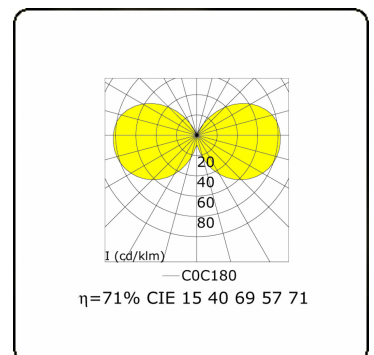

Connex 7
35.70714-9906

Leuchtendaten

Montage	Boden
Lichtaustritt	Diffus
Leuchten Abdeckung	Opale Abdeckung
Schutzgrad	IP 65
Gehäuse	Aluminium
Verarbeitung	RAL 9006 weissaluminium struktur
Prüfzeichen	CE, ISO 9001

Elektrische Eigenschaften

Schutzklasse	I
Einspeisung	230V
Vorschaltgerät	Treiber/Stromgesteuert

Lampeneigenschaften

Lamptyp	LED 4000K
Wattleistung	39,2W
Brutto Lichtstrom	7670
Lichtleistung Leuchte	43W
Anzahl	1
Lebensdauer LED Modul	L80/B10 > 72000h
Farbtoleranz	MacAdam 3
CRI	>80

Lichttechnische Daten

CIE Fluxcode	15 40 69 57 71

Bemerkungen

inklusive Anschlussstür mit Sicherung

ENERGY

A
Verkrijgbaar op aanvraag.
B
Disponible sur demande.
C
D
Available on request.
E
F
Auf Anfrage.
G

WXYZ
kWh/1000h

MULTILINE® 2019/2015