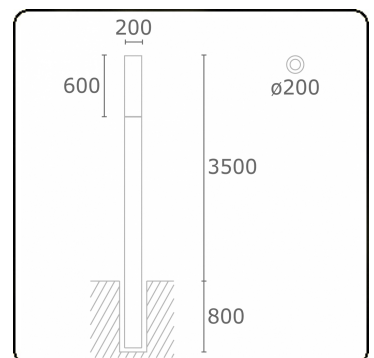

Connex 7
35.70714-9906

Leuchtendaten

Montage	Boden
Lichtaustritt	Diffus
Leuchten Abdeckung	Opale Abdeckung
Schutzgrad	IP 65
Gehäuse	Aluminium
Verarbeitung	RAL 9006 weissaluminium struktur
Prüfzeichen	CE, ISO 9001

Elektrische Eigenschaften

Schutzklasse	I
Einspeisung	230V
Vorschaltgerät	Treiber/Stromgesteuert

Lampeneigenschaften

Lamptyp	LED 4000K
Wattleistung	39,2W
Brutto Lichtstrom	7670
Lichtleistung Leuchte	43W
Anzahl	1
Lebensdauer LED Modul	L80/B10 > 72000h
Farbtoleranz	MacAdam 3
CRI	>80

Lichttechnische Daten

CIE Fluxcode	15 40 69 57 71

Bemerkungen

inklusive Anschlussstür mit Sicherung

ENERGY

A
Verkrijgbaar op aanvraag.
B
Disponible sur demande.
C
D
Available on request.
E
F
Auf Anfrage.
G

WXYZ
kWh/1000h

MULTILINE® 2019/2015