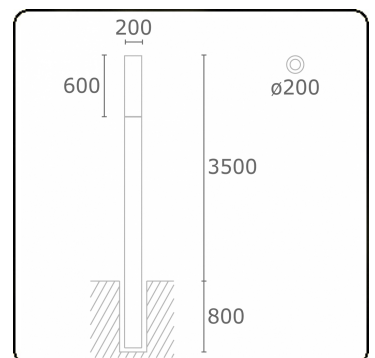

Connex 7
35.70714-9906

Armaturegegevens

Montage	Grond
Lichtuittreding	Diffus
Afscherming	Opale plexi
Beschermingsgraad	IP 65
Behuizing	Aluminium
Afwerking	RAL 9006 blank aluminiumkleurig structuur
Keurmerken	CE, ISO 9001

Elektrische Gegevens

Veiligheidsklasse	I
Voeding	230V
Voorschakelapparaat	Stroomvoeding

Lampgegevens

Lamptype	LED 4000K
Wattage	39,2W
Bruto lichtstroom	7670
Armatuur vermogen	43W
Aantal	1
Levensduur LED module	L80/B10 > 72000h
Kleurtolerantie	MacAdam 3
CRI	>80

Lichttechnische gegevens

CIE Fluxcode	15 40 69 57 71

Opmerkingen

inclusief aansluitdeur met zekering

ENERG

Verkrijgbaar op aanvraag.

Disponible sur demande.

Available on request.

Auf Anfrage.

WXYZ
kWh/1000h

MULTILINE®

2019/2015