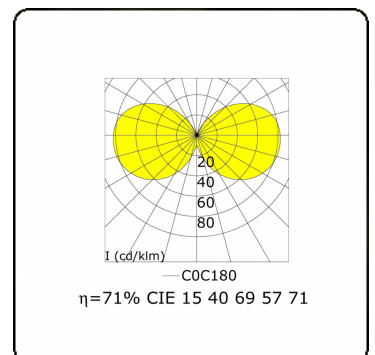

Connex 7
35.70714-9906

Armaturegegevens

Montage	Grond
Lichtuittreding	Diffus
Afscherming	Opale plexi
Beschermingsgraad	IP 65
Behuizing	Aluminium
Afwerking	RAL 9006 blank aluminiumkleurig structuur
Keurmerken	CE, ISO 9001

Elektrische Gegevens

Veiligheidsklasse	I
Voeding	230V
Voorschakelapparaat	Stroomvoeding

Lampgegevens

Lamptype	LED 4000K
Wattage	39,2W
Bruto lichtstroom	7670
Armatuur vermogen	43W
Aantal	1
Levensduur LED module	L80/B10 > 72000h
Kleurtolerantie	MacAdam 3
CRI	>80

Lichttechnische gegevens

CIE Fluxcode	15 40 69 57 71

Opmerkingen

inclusief aansluitdeur met zekering

ENERG

Verkrijgbaar op aanvraag.

Disponible sur demande.

Available on request.

Auf Anfrage.

WXYZ
kWh/1000h

MULTILINE®

2019/2015