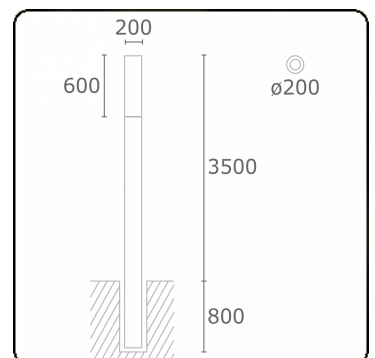

Connex 7
35.70713-9906

Armaturegegevens

Montage	Grond
Lichtuittreding	Diffus
Afscherming	Opale plexi
Beschermingsgraad	IP 65
Behuizing	Aluminium
Afwerking	RAL 9006 blank aluminiumkleurig structuur
Keurmerken	CE, ISO 9001

Elektrische Gegevens

Veiligheidsklasse	I
Voeding	230V
Voorschakelapparaat	Stroomvoeding

Lampgegevens

Lamptype	LED 3000K
Wattage	39,2W
Bruto lichtstroom	7560
Armatuur vermogen	42,8W
Aantal	1
Levensduur LED module	L80/B10 > 72000h
Kleurtolerantie	MacAdam 3
CRI	>80

Lichttechnische gegevens

CIE Fluxcode	15 40 69 57 71

Opmerkingen

inclusief aansluitdeur met zekering

ENERGY

A
Verkrijgbaar op aanvraag.
B
Disponible sur demande.
C
D
Available on request.
E
F
Auf Anfrage.
G

WXYZ
kWh/1000h

MULTILINE® 2019/2015