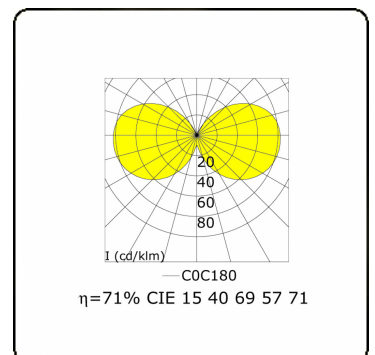

Connex 7
35.70713-9906

Armaturegegevens

Montage	Grond
Lichtuittreding	Diffus
Afscherming	Opale plexi
Beschermingsgraad	IP 65
Behuizing	Aluminium
Afwerking	RAL 9006 blank aluminiumkleurig structuur
Keurmerken	CE, ISO 9001

Elektrische Gegevens

Veiligheidsklasse	I
Voeding	230V
Voorschakelapparaat	Stroomvoeding

Lampgegevens

Lamptype	LED 3000K
Wattage	39,2W
Bruto lichtstroom	7560
Armatuur vermogen	42,8W
Aantal	1
Levensduur LED module	L80/B10 > 72000h
Kleurtolerantie	MacAdam 3
CRI	>80

Lichttechnische gegevens

CIE Fluxcode	15 40 69 57 71

Opmerkingen

inclusief aansluitdeur met zekering

ENERGY

A
Verkrijgbaar op aanvraag.
B
Disponible sur demande.
C
D
Available on request.
E
F
Auf Anfrage.
G

WXYZ
kWh/1000h

MULTILINE® 2019/2015