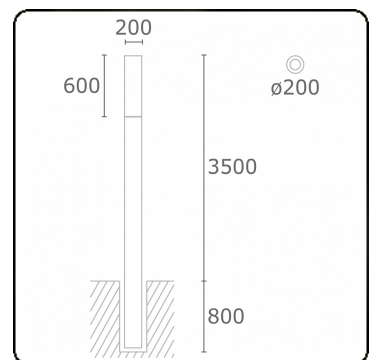

Connex 7
35.70714-9905

Leuchtendaten

Montage	Boden
Lichtaustritt	Diffus
Leuchten Abdeckung	Opale Abdeckung
Schutzgrad	IP 65
Gehäuse	Aluminium
Verarbeitung	RAL 9011 graphitschwarz struktur
Prüfzeichen	CE, ISO 9001

Elektrische Eigenschaften

Schutzklasse	I
Einspeisung	230V
Vorschaltgerät	Treiber/Stromgesteuert

Lampeneigenschaften

Lamptyp	LED 4000K
Wattleistung	39,2W
Brutto Lichtstrom	7670
Lichtleistung Leuchte	43W
Anzahl	1
Lebensdauer LED Modul	L80/B10 > 72000h
Farbtoleranz	MacAdam 3
CRI	>80

Lichttechnische Daten

CIE Fluxcode	15 40 69 57 71

Bemerkungen

inklusive Anschlussstür mit Sicherung

ENERGY

Verrijgbaar op aanvraag.
Disponible sur demande.
Available on request.
Auf Anfrage.

WXYZ
kWh/1000h

MULTILINE®

2019/2015