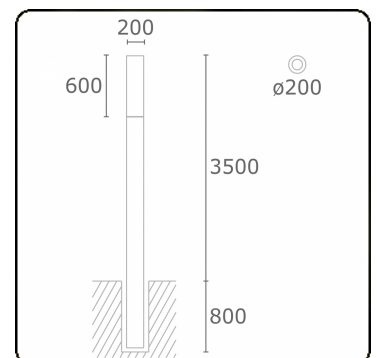

Connex 7
35.70714-9905

Armatuurgegevens

Montage	Grond
Lichtuittreding	Diffus
Afscherming	Opale plexi
Beschermingsgraad	IP 65
Behuizing	Aluminium
Afwerking	RAL 9011 grafietzwart structuur
Keurmerken	CE, ISO 9001

Elektrische Gegevens

Veiligheidsklasse	I
Voeding	230V
Voorschakelapparaat	Stroomvoeding

Lampgegevens

Lamptype	LED 4000K
Wattage	39,2W
Bruto lichtstroom	7670
Armatuur vermogen	43W
Aantal	1
Levensduur LED module	L80/B10 > 72000h
Kleurtolerantie	MacAdam 3
CRI	>80

Lichttechnische gegevens

CIE Fluxcode	15 40 69 57 71

Opmerkingen

inclusief aansluitdeur met zekering

ENERGY

Verrijgbaar op aanvraag.

Disponible sur demande.

Available on request.

Auf Anfrage.

WXYZ
kWh/1000h

MULTILINE®

2019/2015