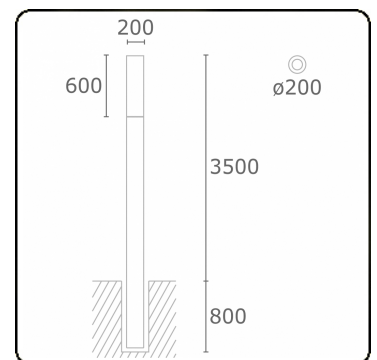

Connex 7
35.70713-9905

Leuchtendaten

Montage	Boden
Lichtaustritt	Diffus
Leuchten Abdeckung	Opale Abdeckung
Schutzgrad	IP 65
Gehäuse	Aluminium
Verarbeitung	RAL 9011 graphitschwarz struktur
Prüfzeichen	CE, ISO 9001

Elektrische Eigenschaften

Schutzklasse	I
Einspeisung	230V
Vorschaltgerät	Treiber/Stromgesteuert

Lampeneigenschaften

Lamptyp	LED 3000K
Wattleistung	39,2W
Brutto Lichtstrom	7330
Lichtleistung Leuchte	43W
Anzahl	1
Lebensdauer LED Modul	L80/B10 > 72000h
Farbtoleranz	MacAdam 3
CRI	>80

Lichttechnische Daten

CIE Fluxcode	15 40 69 57 71

Bemerkungen

inklusive Anschlussstür mit Sicherung

ENERGY

Verrijgbaar op aanvraag.

Disponible sur demande.

Available on request.

Auf Anfrage.

WXYZ
kWh/1000h

MULTILINE®

2019/2015