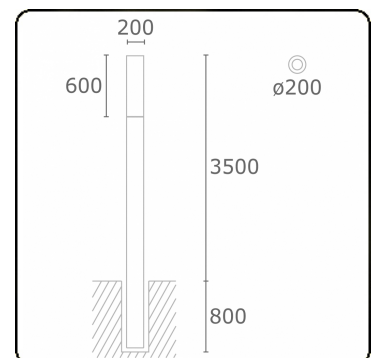

Connex 7
35.70713-9905

Armaturegegevens

Montage	Grond
Lichtuittreding	Diffus
Afscherming	Opale plexi
Beschermingsgraad	IP 65
Behuizing	Aluminium
Afwerking	RAL 9011 grafietzwart structuur
Keurmerken	CE, ISO 9001

Elektrische Gegevens

Veiligheidsklasse	I
Voeding	230V
Voorschakelapparaat	Stroomvoeding

Lampgegevens

Lamptype	LED 3000K
Wattage	39,2W
Bruto lichtstroom	7330
Armatuur vermogen	43W
Aantal	1
Levensduur LED module	L80/B10 > 72000h
Kleurtolerantie	MacAdam 3
CRI	>80

Lichttechnische gegevens

CIE Fluxcode	15 40 69 57 71

Opmerkingen

inclusief aansluitdeur met zekering

ENERGY

Verrijgbaar op aanvraag.

Disponible sur demande.

Available on request.

Auf Anfrage.

WXYZ
kWh/1000h

MULTILINE®

2019/2015