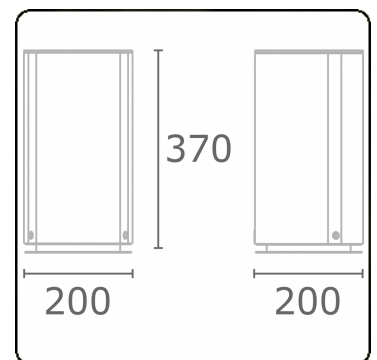

Connex 1
35.70100-9910

Leuchtdaten

Montage	Boden
Schutzgrad	IP 54
Gehäuse	Aluminium
Verarbeitung	RAL 9016 verkehrsweiss struktur
Steckdosen	Pin-erde
Prüfzeichen	CE, ISO 9001

Elektrische Eigenschaften

Schutzklasse	I
Einspeisung	230V

Lampeneigenschaften

Lamptyp	3 Steckdosen mit Erdungspin
Wattleistung	230V/16A
Fassung	230V/16A

Bemerkungen

einschliesslich 3 Steckdosen 230V/16A

ENERGY

Verrijgbaar op aanvraag.
Disponible sur demande.
Available on request.
Auf Anfrage.