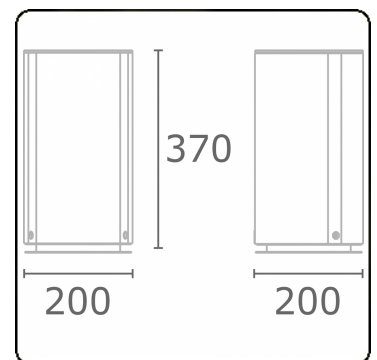

Connex 1
35.70100-9910

Armatuurgegevens

Montage	Grond
Beschermingsgraad	IP 54
Behuizing	Aluminium
Afwerking	RAL 9016 verkeerswit structuur
Stopcontacten	penaarde
Keurmerken	CE, ISO 9001

Elektrische Gegevens

Veiligheidsklasse	I
Voeding	230V

Lampgegevens

Lamptype	3 stopcontacten pin-aarde
Wattage	230V/16A
Fitting	230V/16A

Opmerkingen

inclusief 3 stopcontacten 230V/16A

ENERGY

Verrijgbaar op aanvraag.

Disponible sur demande.