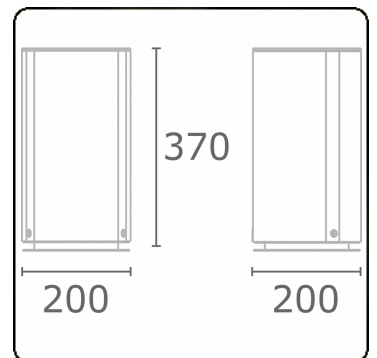

Connex 1  
35.70100-9905

**Leuchtdaten**

Montage	Boden
Schutzgrad	IP 54
Gehäuse	Aluminium
Verarbeitung	RAL 9011 graphitschwarz struktur
Steckdosen	Pin-erde
Prüfzeichen	CE, ISO 9001

**Elektrische Eigenschaften**

Schutzklasse	I
Einspeisung	230V

**Lampeneigenschaften**

Lamptyp	3 Steckdosen mit Erdungspin
Wattleistung	230V/16A
Fassung	230V/16A

**Bemerkungen**

einschliesslich 3 Steckdosen 230V/16A

**ENERGY** 

Verrijgbaar op aanvraag.  
Disponible sur demande.  
Available on request.  
Auf Anfrage.