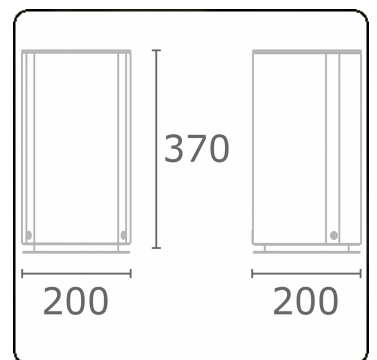

Remarques

inclus 3 prises courant 230V/16A

ENERGY

Verrijgbaar op aanvraag.

Disponibile sur demande.

Available on request.

Auf Anfrage.

WXYZ
kWh/1000h

MULTILINE®

2019/2015