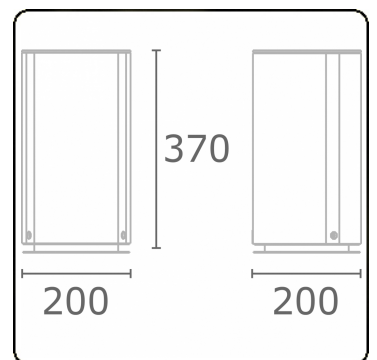

Connex 1
35.70100-9905

Armaturegegevens

Montage	Grond
Beschermingsgraad	IP 54
Behuizing	Aluminium
Afwerking	RAL 9011 grafietzwart structuur
Stopcontacten	penaarde
Keurmerken	CE, ISO 9001

Elektrische Gegevens

Veiligheidsklasse	I
Voeding	230V

Lampgegevens

Lamptype	3 stopcontacten pin-aarde
Wattage	230V/16A
Fitting	230V/16A

Opmerkingen

inclusief 3 stopcontacten 230V/16A

ENERGY

Verrijgbaar op aanvraag.

Disponible sur demande.