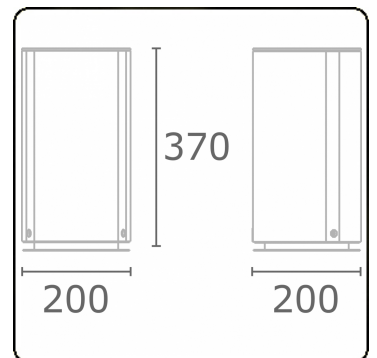

Connex 1
35.70101-9905

Leuchtdaten

Montage	Boden
Schutzgrad	IP 54
Gehäuse	Aluminium
Verarbeitung	RAL 9011 graphitschwarz struktur
Steckdosen	schuko
Prüfzeichen	CE, ISO 9001

Elektrische Eigenschaften

Schutzklasse	I
Einspeisung	230V

Lampeneigenschaften

Lamptyp	3 Steckdosen schuko
Wattleistung	230V/16A
Fassung	230V/16A

Bemerkungen

einschliesslich 3 Steckdosen 230V/16A

ENERGY  

Verrijgbaar op aanvraag.

Disponible sur demande.

Available on request.