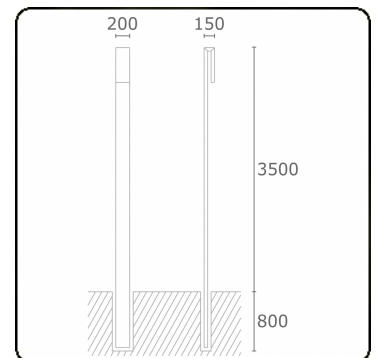

Clip
35.17300-9910

Leuchtdaten

Montage	Boden
Lichtaustritt	Diffus
Leuchten Abdeckung	Sandgestrahltes Glas
Schutzgrad	IP 65
Gehäuse	Aluminium
Verarbeitung	RAL 9016 verkehrsweiss struktur
Prüfzeichen	CE, ISO 9001

Lichttechnische Daten

CIE Fluxcode	58 87 98 96 50
--------------	----------------

Bemerkungen

Clip 3500mm

ENERGY

Verrijgbaar op aanvraag.

Disponible sur demande.

Available on request.