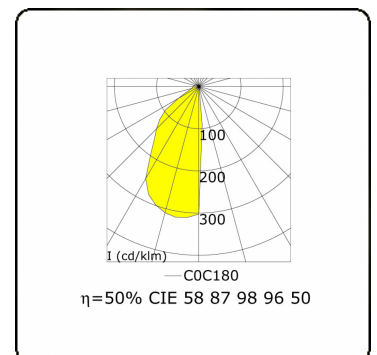

Clip  
35.17300-9906

**Leuchtdaten**

Montage	Boden
Lichtaustritt	Diffus
Leuchten Abdeckung	Sandgestrahltes Glas
Schutzgrad	IP 65
Gehäuse	Aluminium
Verarbeitung	RAL 9006 weissaluminium struktur
Prüfzeichen	CE, ISO 9001

**Lichttechnische Daten**

CIE Fluxcode	58 87 98 96 50
--------------	----------------

**Bemerkungen**

Clip 3500mm

**ENERGY**

A  
 Verkrijgbaar op aanvraag.  
B  
 Disponible sur demande.  
C  
D  
 Available on request.  
E  
F  
 Auf Anfrage.  
G