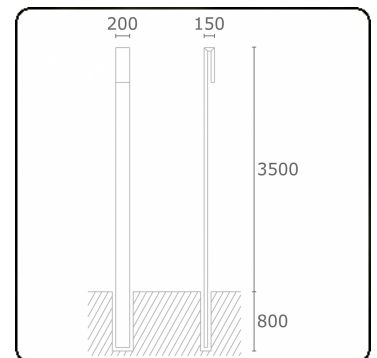

Clip  
35.17300-9906

**Leuchtdaten**

Montage	Boden
Lichtaustritt	Diffus
Leuchten Abdeckung	Sandgestrahltes Glas
Schutzgrad	IP 65
Gehäuse	Aluminium
Verarbeitung	RAL 9006 weissaluminium struktur
Prüfzeichen	CE, ISO 9001

**Lichttechnische Daten**

CIE Fluxcode	58 87 98 96 50
--------------	----------------

**Bemerkungen**

Clip 3500mm

**ENERGY**

A  
 Verkrijgbaar op aanvraag.  
B  
 Disponible sur demande.  
C  
D  
 Available on request.  
E  
F  
 Auf Anfrage.  
G