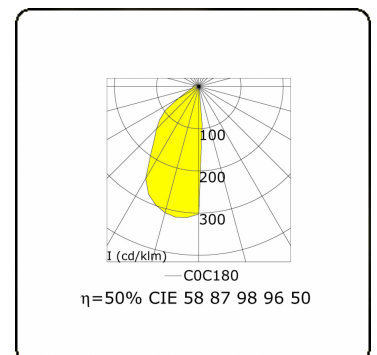

Elektrische Gegevens

Veiligheidsklasse	I
Voeding	230V
Voorschakelapparaat	Stroomvoeding

Lampgegevens

Lamptype	LED 3000K
Wattage	30W
Bruto lichtstroom	3050
Armatuur vermogen	36W
Aantal	1
Levensduur LED module	L80/B10 = 50000h
Kleurtolerantie	MacAdam 3
CRI	85

Lichttechnische gegevens

CIE Fluxcode	58 87 98 96 50
--------------	----------------

Opmerkingen

Clip 3500mm

ENERGY

Verrijgbaar op aanvraag.

Disponible sur demande.

Available on request.