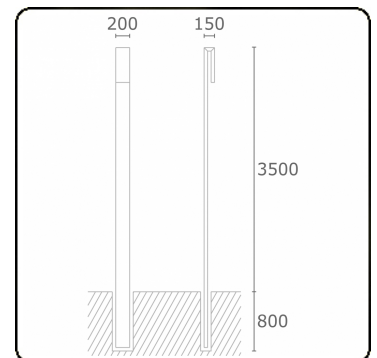

Clip
35.17300-9906

Armaturegegevens

Montage	Grond
Lichtuittreding	Diffus
Afscherming	Gezandstraald glas
Beschermingsgraad	IP 65
Behuizing	Aluminium
Afwerking	RAL 9006 blank aluminiumkleurig structuur
Keurmerken	CE, ISO 9001

Elektrische Gegevens

Veiligheidsklasse	I
Voeding	230V
Voorschakelapparaat	Stroomvoeding

Lampgegevens

Lamptype	LED 3000K
Wattage	30W
Bruto lichtstroom	3050
Armatuur vermogen	36W
Aantal	1
Levensduur LED module	L80/B10 = 50000h
Kleurtolerantie	MacAdam 3
CRI	85

Lichttechnische gegevens

CIE Fluxcode	58 87 98 96 50
--------------	----------------

Opmerkingen

Clip 3500mm

ENERGY

Verrijgbaar op aanvraag.

Disponible sur demande.

Available on request.