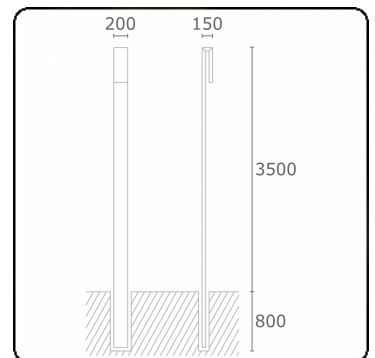

Clip
35.17300-9905

Leuchtdaten

Montage	Boden
Lichtaustritt	Diffus
Leuchten Abdeckung	Sandgestrahltes Glas
Schutzgrad	IP 65
Gehäuse	Aluminium
Verarbeitung	RAL 9011 graphitschwarz struktur
Prüfzeichen	CE, ISO 9001

Lichttechnische Daten

CIE Fluxcode	58 87 98 96 50
--------------	----------------

Bemerkungen

Clip 3500mm

ENERGY

Verrijgbaar op aanvraag.

Disponible sur demande.

Available on request.