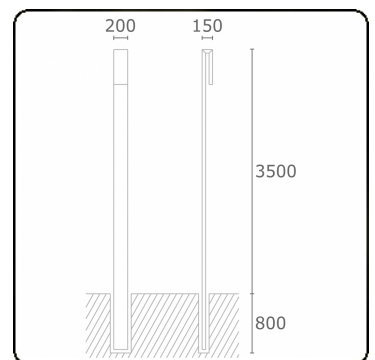

Clip  
35.17300-9905

**Armatuurgegevens**

Montage	Grond
Lichtuittreding	Diffus
Afscherming	Gezandstraald glas
Beschermingsgraad	IP 65
Behuizing	Aluminium
Afwerking	RAL 9011 grafietzwart structuur
Keurmerken	CE, ISO 9001

**Elektrische Gegevens**

Veiligheidsklasse	I
Voeding	230V
Voorschakelapparaat	Stroomvoeding

**Lampgegevens**

Lamptype	LED 3000K
Wattage	30W
Bruto lichtstroom	3050
Armatuur vermogen	36W
Aantal	1
Levensduur LED module	L80/B10 = 50000h
Kleurtolerantie	MacAdam 3
CRI	85

**Lichttechnische gegevens**

CIE Fluxcode	58 87 98 96 50
--------------	----------------

**Opmerkingen**

Clip 3500mm

**ENERG**

Verrijgbaar op aanvraag.

Disponible sur demande.

Available on request.