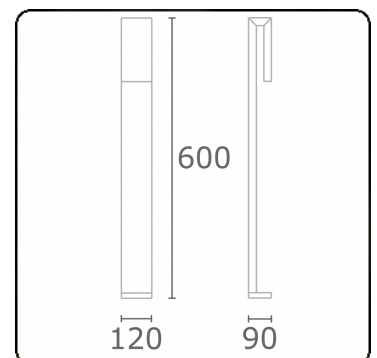

Clip
35.17010-9910

Leuchtdaten

Montage	Boden
Lichtaustritt	Direkt
Leuchten Abdeckung	Sandgestrahltes Glas
Schutzgrad	IP 65
Gehäuse	Aluminium
Verarbeitung	RAL 9016 verkehrsweiss struktur
Prüfzeichen	CE, ISO 9001

Lichttechnische Daten

CIE Fluxcode	63 88 97 96 38
--------------	----------------

Bemerkungen

Clip 600mm

ENERGY

Verrijgbaar op aanvraag.

Disponible sur demande.

Available on request.