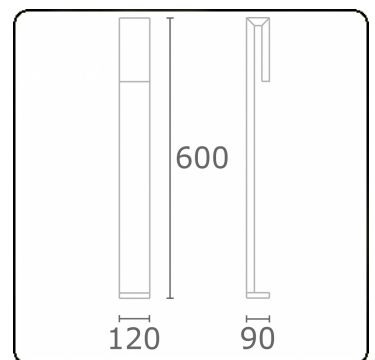

Clip
35.17010-9910

Armatuurgegevens

Montage	Grond
Lichtuittreding	Direct
Afscherming	Gezandstraald glas
Beschermingsgraad	IP 65
Behuizing	Aluminium
Afwerking	RAL 9016 verkeerswit structuur
Keurmerken	CE, ISO 9001

Elektrische Gegevens

Veiligheidsklasse	I
Voeding	230V
Voorschakelapparaat	Stroomvoeding

Lampgegevens

Lamptype	LED 3000K
Wattage	6W
Bruto lichtstroom	610
Armatuur vermogen	8W
Aantal	1
Levensduur LED module	L80/B10 = 50000h
Kleurtolerantie	MacAdam 3
CRI	85

Lichttechnische gegevens

CIE Fluxcode	63 88 97 96 38
--------------	----------------

Opmerkingen

Clip 600mm

ENERGY

Verrijgbaar op aanvraag.

Disponible sur demande.

Available on request.