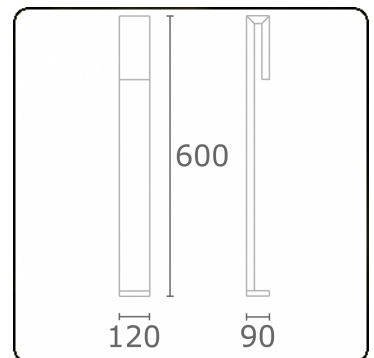

Clip
35.17010-9906

Leuchtdaten

Montage	Boden
Lichtaustritt	Direkt
Leuchten Abdeckung	Sandgestrahltes Glas
Schutzgrad	IP 65
Gehäuse	Aluminium
Verarbeitung	RAL 9006 weissaluminium struktur
Prüfzeichen	CE, ISO 9001

Lichttechnische Daten

CIE Fluxcode	63 88 97 96 38
--------------	----------------

Bemerkungen

Clip 600mm

ENERGY

A
 Verkrijgbaar op aanvraag.
B
 Disponible sur demande.
C
D
 Available on request.
E
F
 Auf Anfrage.
G