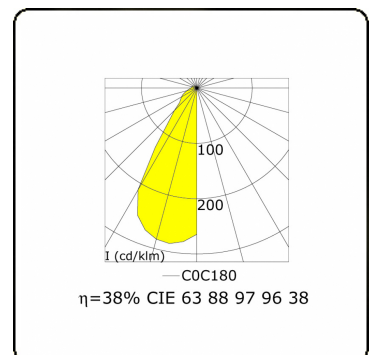

Clip
35.17010-9906

Leuchtdaten

Montage	Boden
Lichtaustritt	Direkt
Leuchten Abdeckung	Sandgestrahltes Glas
Schutzgrad	IP 65
Gehäuse	Aluminium
Verarbeitung	RAL 9006 weissaluminium struktur
Prüfzeichen	CE, ISO 9001

Lichttechnische Daten

CIE Fluxcode	63 88 97 96 38
--------------	----------------

Bemerkungen

Clip 600mm

ENERGY

A
 Verkrijgbaar op aanvraag.
B
 Disponible sur demande.
C
D
 Available on request.
E
F
 Auf Anfrage.
G